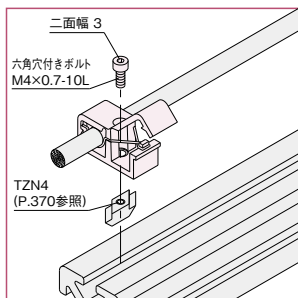

プロファイル

ケーブルホルダー

CHD12

¥ 690円 (1個)

RoHS

材質	ポリアミド(ガラス繊維強化)
質量	8g
付属品	六角穴付きボルト M4×0.7-10L ……………1本

ジョイント

ドアパーツ

パネルパーツ

フットパーツ

工具

アクセサリ

直線スライド

直線スライド

技術データ

φ12までのケーブルやワイヤーが2か所ですべて固定できます。ホルダーの蓋は両側に開き、スナップ式に閉じるので配線の着脱が簡単です。