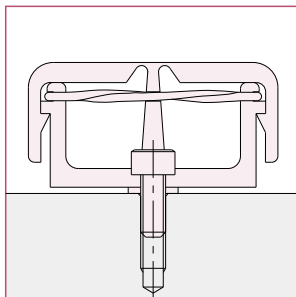

パネルパーツ

フットパーツ

工具

アクセサリ

直線スライド

直線スライド

技術データ

φ12までのケーブルやワイヤーが2か所ですべて固定できます。ホルダーの蓋は両側に開き、スナップ式に閉じるので配線の着脱が簡単です。

壁面への取付。

T溝取付にはTナットZN(品番 TZN4)をご用意ください。