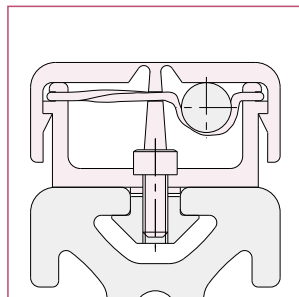

パネルパーツ

フットパーツ

工具

アクセサリ

直線スライド

直線スライド

技術データ

φ12までのケーブルやワイヤーが2か所ですべて固定できます。ホルダーの蓋は両側に開き、スナップ式に閉じるので配線の着脱が簡単です。

壁面への取付。

T溝取付にはTナットZN(品番 TZN4)をご用意ください。