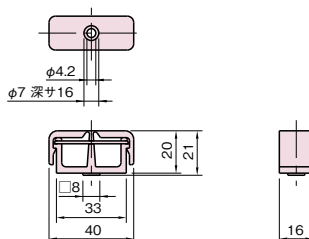

プロファイル

ケーブルホルダー

CHD12

¥ 690円 (1個)

RoHS

材質	ポリアミド(ガラス繊維強化)
質量	8g
付属品	六角穴付きボルト M4×0.7-10L ……………1本

ジョイント

ドアパーツ

パネルパーツ

フットパーツ

工具

アクセサリ

直線スライド

直線スライド

技術データ

φ12までのケーブルやワイヤーが2か所ですべて固定できます。ホルダーの蓋は両側に開き、スナップ式に閉じるので配線の着脱が簡単です。