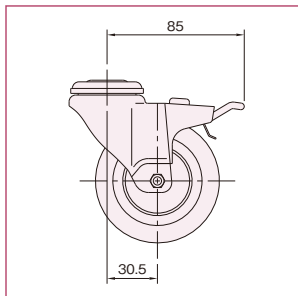

ステアリング キャスター

SCA75

¥ 下記一覧

! レンチがローラに干渉する為、ローラを取外してボルトをお取付ください。

品番	材質		許容荷重 (N)	質量 (g)	価格	単位
	本体	ローラ				
SCA75NR	スチール	NBR: ブラック	600	340	1,950	個
SCA75AR		TPE (帯電防止: 電気抵抗値 $<10^5\Omega$): グレー		317		

取付けにはM10のボルトをご使用ください。

Line8プロファイルとの取付方法。

Line5プロファイルとの取付方法。

レンチがローラに干渉する為、ローラを取外してボルトをお取付ください。その場合、ローラ軸のボルトを固定し、ナットを回して取外してください。

プロファイル

キャスター

ジョイント

ドアパーツ

パネルパーツ