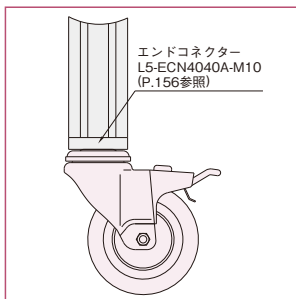

ステアリング キャスター

SCA75

¥ 下記一覧

! レンチがローラに干渉する為、ローラを取外してボルトをお取付ください。

品番	材質		許容荷重 (N)	質量 (g)	価格	単位
	本体	ローラ				
SCA75NR	スチール	NBR: ブラック	600	340	1,950	個
SCA75AR		TPE (帯電防止: 電気抵抗値 $<10^5\Omega$): グレー		317		

取付けにはM10のボルトをご使用ください。

Line8プロファイルとの取付方法。

Line5プロファイルとの取付方法。

レンチがローラに干渉する為、ローラを取外してボルトをお取付ください。その場合、ローラ軸のボルトを固定し、ナットを回して取外してください。

プロファイル

キャスター

ジョイント

ドアパーツ

パネルパーツ