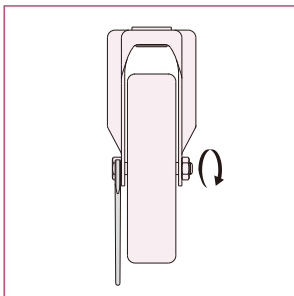

ステアリング キャスター

SCA75

¥ 下記一覧

! レンチがローラに干渉する為、ローラを取外してボルトをお取付ください。

品番	材質		許容荷重 (N)	質量 (g)	価格	単位
	本体	ローラ				
SCA75NR	スチール	NBR: ブラック	600	340	1,950	個
SCA75AR		TPE (帯電防止: 電気抵抗値 $<10^5\Omega$): グレー		317		

取付けにはM10のボルトをご使用ください。

Line8プロファイルとの取付方法。

Line5プロファイルとの取付方法。

レンチがローラに干渉する為、ローラを取外してボルトをお取付ください。その場合、ローラ軸のボルトを固定し、ナットを回して取外してください。

プロファイル

キャスター

ジョイント

ドアパーツ

パネルパーツ