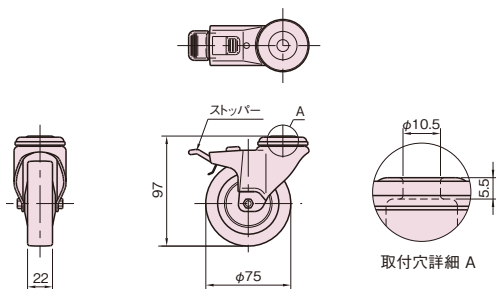

ステアリング キャスター

SCA75

¥ 下記一覧

! レンチがローラに干渉する為、ローラを取外してボルトをお取付ください。

品番	材質		許容荷重 (N)	質量 (g)	価格	単位
	本体	ローラ				
SCA75NR	スチール	NBR: ブラック	600	340	1,950	個
SCA75AR		TPE (帯電防止: 電気抵抗値 $<10^5\Omega$): グレー		317		

取付けにはM10のボルトをご使用ください。

Line8プロファイルとの取付方法。

Line5プロファイルとの取付方法。

レンチがローラに干渉する為、ローラを取外してボルトをお取付ください。その場合、ローラ軸のボルトを固定し、ナットを回して取外してください。

プロファイル

キャスター

ジョイント

ドアパーツ

パネルパーツ

フットパーツ

工具

アクセサリ

直線スライド

直線スライド

技術データ