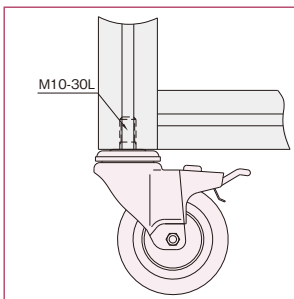

ステアリング キャスター

SCA75

¥ 下記一覧

! レンチがローラに干渉する為、ローラを取外してボルトをお取付ください。

品番	材質		許容荷重 (N)	質量 (g)	価格	単位
	本体	ローラ				
SCA75NR	スチール	NBR: ブラック	600	340	1,950	個
SCA75AR		TPE (帯電防止: 電気抵抗値 $<10^5\Omega$): グレー		317		

取付けにはM10のボルトをご使用ください。

Line8プロファイルとの取付方法。

Line5プロファイルとの取付方法。

レンチがローラに干渉する為、ローラを取外してボルトをお取付ください。その場合、ローラ軸のボルトを固定し、ナットを回して取外してください。

プロファイル

キャスター

ジョイント

ドアパーツ

パネルパーツ