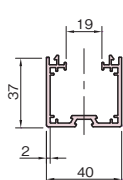

配線カバー U プロファイル

WCU

WCU4040

WCU8040

材質	PVC(ポリ塩化ビニル)
カラー	グレー

! Line8プロファイル専用です。

品番	仕様	質量 (g/m)	単位
WCU4040-3M	定寸3000mm+切りしろ	411	本
WCU4040-(必要長さ)mm	寸法切り(最大3000mm)		m
WCU8040-3M	定寸3000mm+切りしろ	548	本
WCU8040-(必要長さ)mm	寸法切り(最大3000mm)		m

配線カバー リド プロファイル

WCL

WCL40

WCL80

材質	PVC(ポリ塩化ビニル)
カラー	グレー

! WCU4040、WCU8040専用です。

品番	仕様	質量 (g/m)	単位
WCL40-3M	定寸3000mm+切りしろ	129	本
WCL40-(必要長さ)mm	寸法切り(最大3000mm)		m
WCL80-3M	定寸3000mm+切りしろ	241	本
WCL80-(必要長さ)mm	寸法切り(最大3000mm)		m

直線スライド

直線スライド
パーツ

技術データ