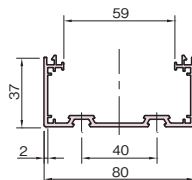

配線カバー U プロファイル

WCU

WCU4040

WCU8040

材質	PVC(ポリ塩化ビニル)
カラー	グレー

! Line8プロファイル専用です。

品番	仕様	質量 (g/m)	単位
WCU4040-3M	定寸3000mm+切りしろ	411	本
WCU4040-(必要長さ)mm	寸法切り(最大3000mm)		m
WCU8040-3M	定寸3000mm+切りしろ	548	本
WCU8040-(必要長さ)mm	寸法切り(最大3000mm)		m

配線カバー リド プロファイル

WCL

WCL40

WCL80

材質	PVC(ポリ塩化ビニル)
カラー	グレー

! WCU4040、WCU8040専用です。

品番	仕様	質量 (g/m)	単位
WCL40-3M	定寸3000mm+切りしろ	129	本
WCL40-(必要長さ)mm	寸法切り(最大3000mm)		m
WCL80-3M	定寸3000mm+切りしろ	241	本
WCL80-(必要長さ)mm	寸法切り(最大3000mm)		m

直線スライド

直線スライド
パーツ

技術データ