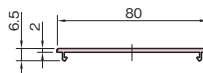

配線カバー U プロファイル

WCU

WCU4040

WCU8040

材質	PVC(ポリ塩化ビニル)
カラー	グレー

! Line8プロファイル専用です。

品番	仕様	質量 (g/m)	単位
WCU4040-3M	定寸3000mm+切りしろ	411	本
WCU4040-(必要長さ)mm	寸法切り(最大3000mm)		m
WCU8040-3M	定寸3000mm+切りしろ	548	本
WCU8040-(必要長さ)mm	寸法切り(最大3000mm)		m

配線カバー リド プロファイル

WCL

WCL40

WCL80

材質	PVC(ポリ塩化ビニル)
カラー	グレー

! WCU4040、WCU8040専用です。

品番	仕様	質量 (g/m)	単位
WCL40-3M	定寸3000mm+切りしろ	129	本
WCL40-(必要長さ)mm	寸法切り(最大3000mm)		m
WCL80-3M	定寸3000mm+切りしろ	241	本
WCL80-(必要長さ)mm	寸法切り(最大3000mm)		m