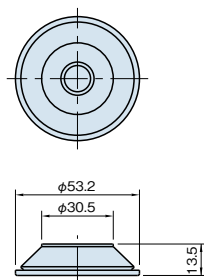

ラバー インサート 60

RIT60 ¥ 440円 (1個)

材質	NBR(ニトリルゴム)
硬度	ショアA80
質量	20.5g

⚠ LPS60専用
です。

防振、床面保護

クランピング プレート 60

CLP60 ¥ 1,280円 (1個)

材質	亜鉛ダイキャスト
処理	塗装
質量	196g