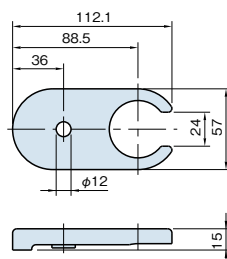

ラバー インサート 60

RIT60 ¥ 440円 (1個)

材質	NBR(ニトリルゴム)
硬度	ショアA80
質量	20.5g

⚠ LPS60専用
です。

防振、床面保護

クランピング プレート 60

CLP60 ¥ 1,280円 (1個)

材質	亜鉛ダイキャスト
処理	塗装
質量	196g

アクセサリ

直線スライド

直線スライド
パーツ

技術データ