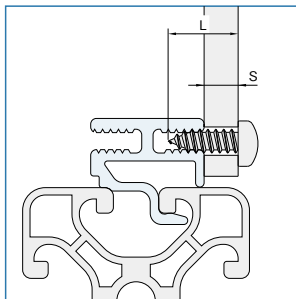

スクリウド コーナー フレーム エコノミー型

SCFE1220-3M	¥ 3,200円 (定寸3000mm+切りしろ)
SCFE1220-(必要長さ)mm	¥ 1,450円/m (最大3000mm)

材質	Al (JIS 6N01相当)
処理	アルマイト表面処理
カラー	ナチュラル
断面積	1.35cm <sup>2</sup>
質量	0.36kg/m

**!** Line8プロファイル専用です。

取付方法。

取外方法。

吸音カバーの取付加工。

パネルとの取付寸法。

取付ネジの長さ。

S	L
3	φ4.2× 9.5
6	φ4.2×13
9	φ4.2×16
12	φ4.2×19
15	φ4.2×22
18	φ4.2×25

プロファイル

カバー

ジョイント

ドアパーツ

パネルパーツ

フットパーツ

工具

アクセサリ

直線スライド

直線スライド

技術データ