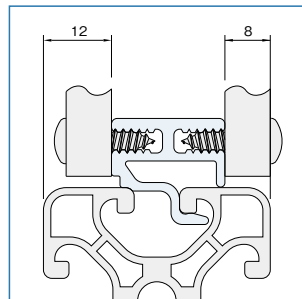

スクリウド コーナー フレーム エコノミー型

SCFE1220-3M	¥ 3,200円 (定寸3000mm+切りしろ)
SCFE1220-(必要長さ)mm	¥ 1,450円/m (最大3000mm)

材質	Al (JIS 6N01相当)
処理	アルマイト表面処理
カラー	ナチュラル
断面積	1.35cm <sup>2</sup>
質量	0.36kg/m

**!** Line8プロファイル専用です。

取付方法。

取外方法。

吸音カバーの取付加工。

パネルとの取付寸法。

取付ネジの長さ。

S	L
3	φ4.2× 9.5
6	φ4.2×13
9	φ4.2×16
12	φ4.2×19
15	φ4.2×22
18	φ4.2×25

プロファイル

カバー

ジョイント

ドアパーツ

パネルパーツ

フットパーツ

工具

アクセサリ

直線スライド

直線スライド

技術データ