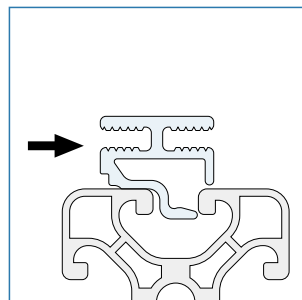

スクリウド コーナー フレーム エコノミー型

SCFE1220-3M	¥ 3,200円 (定寸3000mm+切りしろ)
SCFE1220-(必要長さ)mm	¥ 1,450円/m (最大3000mm)

材質	Al (JIS 6N01相当)
処理	アルマイト表面処理
カラー	ナチュラル
断面積	1.35cm <sup>2</sup>
質量	0.36kg/m

**!** Line8プロファイル専用です。

取付方法。

取外方法。

吸音カバーの取付加工。

パネルとの取付寸法。

取付ネジの長さ。

S	L
3	φ4.2× 9.5
6	φ4.2×13
9	φ4.2×16
12	φ4.2×19
15	φ4.2×22
18	φ4.2×25

プロファイル

カバー

ジョイント

ドアパーツ

パネルパーツ

フットパーツ

工具

アクセサリ

直線スライド

直線スライド

技術データ