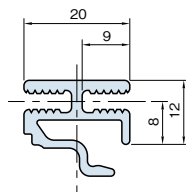

スクリウド コーナー フレーム エコノミー型

SCFE1220-3M	¥ 3,200円 (定寸3000mm+切りしろ)
SCFE1220-(必要長さ)mm	¥ 1,450円/m (最大3000mm)

材質	Al (JIS 6N01相当)
処理	アルマイト表面処理
カラー	ナチュラル
断面積	1.35cm <sup>2</sup>
質量	0.36kg/m

**!** Line8プロファイル専用です。

取付方法。

取外方法。

吸音カバーの取付加工。

パネルとの取付寸法。

取付ネジの長さ。

S	L
3	φ4.2× 9.5
6	φ4.2×13
9	φ4.2×16
12	φ4.2×19
15	φ4.2×22
18	φ4.2×25

プロファイル

カバー

ジョイント

ドアパーツ

パネルパーツ

フットパーツ

工具

アクセサリ

直線スライド

直線スライド

技術データ