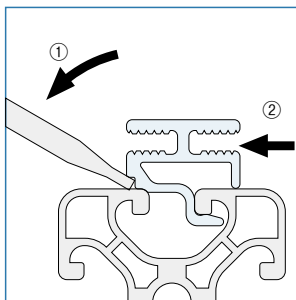

スクリウド コーナー フレーム エコノミー型

SCFE1220-3M	¥ 3,200円 (定寸3000mm+切りしろ)
SCFE1220-(必要長さ)mm	¥ 1,450円/m (最大3000mm)

材質	Al (JIS 6N01相当)
処理	アルマイト表面処理
カラー	ナチュラル
断面積	1.35cm <sup>2</sup>
質量	0.36kg/m

**!** Line8プロファイル専用です。

取付方法。

取外方法。

吸音カバーの取付加工。

パネルとの取付寸法。

取付ネジの長さ。

S	L
3	φ4.2× 9.5
6	φ4.2×13
9	φ4.2×16
12	φ4.2×19
15	φ4.2×22
18	φ4.2×25

プロファイル

カバー

ジョイント

ドアパーツ

パネルパーツ

フットパーツ

工具

アクセサリ

直線スライド

直線スライド

技術データ