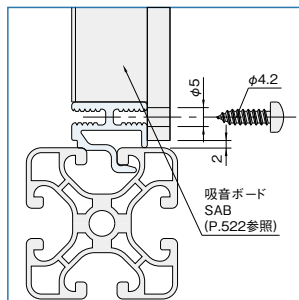

スクリウド コーナー フレーム エコノミー型

SCFE1220-3M	¥ 3,200円 (定寸3000mm+切りしろ)
SCFE1220-(必要長さ)mm	¥ 1,450円/m (最大3000mm)

材質	Al (JIS 6N01相当)
処理	アルマイト表面処理
カラー	ナチュラル
断面積	1.35cm <sup>2</sup>
質量	0.36kg/m

**!** Line8プロファイル専用です。

取付方法。

取外方法。

吸音カバーの取付加工。

パネルとの取付寸法。

取付ネジの長さ。

S	L
3	φ4.2× 9.5
6	φ4.2×13
9	φ4.2×16
12	φ4.2×19
15	φ4.2×22
18	φ4.2×25

プロファイル

カバー

ジョイント

ドアパーツ

パネルパーツ

フットパーツ

工具

アクセサリ

直線スライド

直線スライド

技術データ