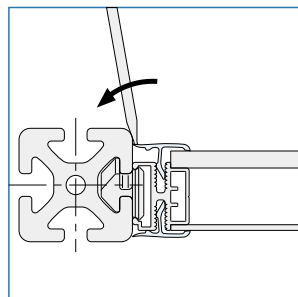

材質	PVC
質量	110g

パネルパーツ

フィットパーツ

取付方法。

取付詳細寸法。

取外方法。

工具

アクセサリ