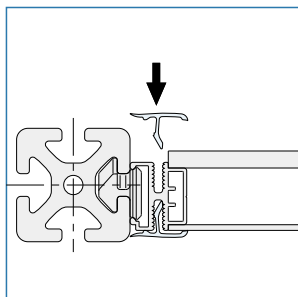

プロファイル

スクリュード コーナー フレームホルダー

SCFHL2000

¥ 1,400円 (定寸2000mm)

キャップ

ジョイント

ドアパーツ

! SCF2024プロファイル専用です。
! はめ込みが困難な場合はプラスチックハンマー等をご使用ください。

材質	PVC
質量	110g

パネルパーツ

フィットパーツ

取付方法。

取付詳細寸法。

取外方法。

工具

アクセサリ