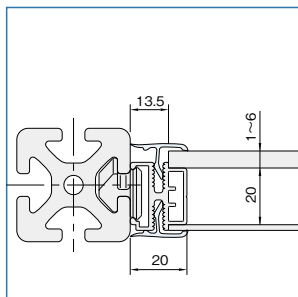

プロファイル

スクリュード コーナー フレームホルダー

SCFHL2000

¥ 1,400円 (定寸2000mm)

キャップ

ジョイント

ドアパーツ

! SCF2024プロファイル専用です。
! はめ込みが困難な場合はプラスチックハンマー等をご使用ください。

材質	PVC
質量	110g

パネルパーツ

フィットパーツ

取付方法。

取付詳細寸法。

取外方法。

工具

アクセサリ

直線スライド

直線スライド

技術データ