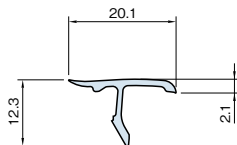

プロファイル

スクリュード コーナー フレームホルダー

SCFHL2000

¥ 1,400円 (定寸2000mm)

キャップ

ジョイント

ドアパーツ

! SCF2024プロファイル専用です。
! はめ込みが困難な場合はプラスチックハンマー等をご使用ください。

材質	PVC
質量	110g

パネルパーツ

フィットパーツ

工具

アクセサリ

直線スライド

直線スライド

技術データ