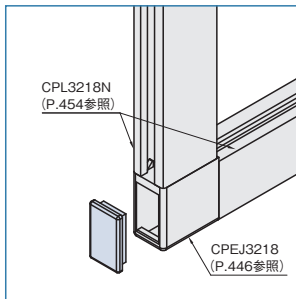

CP コーナー キャップ 32×18

ECPC3218

RoHS

| | |
|-----|---------|
| 材質 | ポリプロピレン |
| カラー | グレー |
| 質量 | 1.3g |

! CPEJ3218専用です。

プロファイル

キャップ
カバー

ジョイント
ナット

ドアパーツ

パネルパーツ

フィットパーツ

工具

アクセサリ

直線スライド

直線スライド
パーツ

技術データ