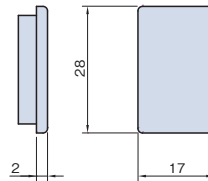

CP コーナー キャップ 32×18

ECPC3218

RoHS

| | |
|-----|---------|
| 材質 | ポリプロピレン |
| カラー | グレー |
| 質量 | 1.3g |

! CPEJ3218専用です。

プロファイル

キャップ
カバー

ジョイント
ナット

ドアパーツ

パネルパーツ

フィットパーツ

工具

アクセサリ

直線スライド

直線スライド
パーツ

技術データ