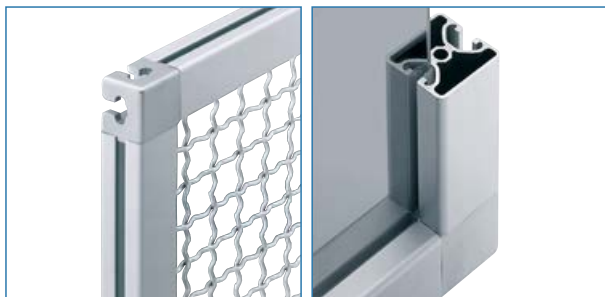

プロファイル

クランプ プロファイル エコノミー CN

CPECN40

¥ 1,870円 (1個)

材質	亜鉛ダイカスト
処理	明灰色塗装
質量	187g
付属品	六角穴付きボルト M8×1.25-20L ……………2本

⚠ Line8プロファイル専用です。
切欠き無しでプロファイルへの
⚠ パネルはめ込みが可能です。

クランププロファイルエコノミーCNは安全柵などに適していて、簡単にスピーディーに取付けができます。

クランププロファイルエコノミーCNはLine8プロファイルシリーズと接続できます。

- クランププロファイルエコノミーCNをクランププロファイルに仮締めめの状態で接続します。
- クランププロファイルエコノミーCNをはめ込んだクランププロファイルにパネルを軽く挟み込みます。
- クランププロファイルを接続し、調整を行ってから、増し締めてください。

キャップ

ジョイント

ドアパーツ

パネルパーツ

フットパーツ

工具