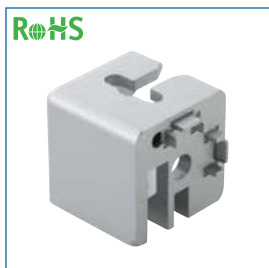

プロファイル

クランプ プロファイル エコノミー CN

CPECN40

¥ 1,870円 (1個)

材質	亜鉛ダイカスト
処理	明灰色塗装
質量	187g
付属品	六角穴付きボルト M8×1.25-20L ……………2本

⚠ Line8プロファイル専用です。
切欠き無しでプロファイルへの
⚠ パネルはめ込みが可能です。

クランププロファイルエコノミーCNは安全柵などに適していて、簡単にスピーディーに取付けができます。

クランププロファイルエコノミーCNはLine8プロファイルシリーズと接続できます。

- クランププロファイルエコノミーCNをクランププロファイルに仮締めめの状態で接続します。
- クランププロファイルエコノミーCNをはめ込んだクランププロファイルにパネルを軽く挟み込みます。
- クランププロファイルを接続し、調整を行ってから、増し締めてください。

キャップ

ジョイント

ドアパーツ

パネルパーツ

フットパーツ

工具