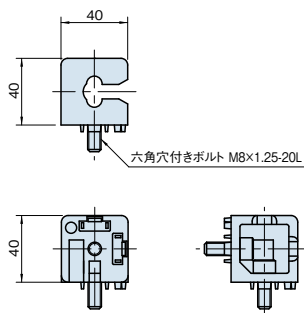

プロファイル

クランプ プロファイル エコノミー CN

CPECN40

¥ 1,870円 (1個)

材質	亜鉛ダイカスト
処理	明灰色塗装
質量	187g
付属品	六角穴付きボルト M8×1.25-20L ……………2本

⚠ Line8プロファイル専用です。
切欠き無しでプロファイルへの
⚠ パネルはめ込みが可能です。

クランププロファイルエコノミーCNは安全柵などに適していて、簡単にスピーディーに取付けができます。

クランププロファイルエコノミーCNはLine8プロファイルシリーズと接続できます。

- クランププロファイルエコノミーCNをクランププロファイルに仮締めめの状態で接続します。
- クランププロファイルエコノミーCNをはめ込んだクランププロファイルにパネルを軽く挟み込みます。
- クランププロファイルを接続し、調整を行ってから、増し締めてください。

キャップ

ジョイント

ドアパーツ

パネルパーツ

フットパーツ

工具