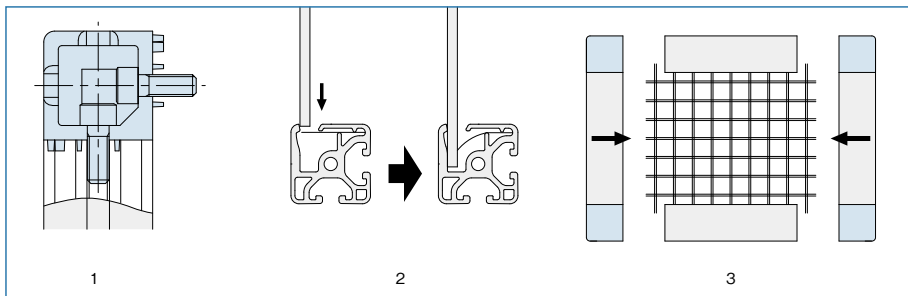

プロファイル

クランプ プロファイル エコノミー CN

CPECN40

¥ 1,870円 (1個)

材質	亜鉛ダイカスト
処理	明灰色塗装
質量	187g
付属品	六角穴付きボルト M8×1.25-20L ……………2本

⚠ Line8プロファイル専用です。
切欠き無しでプロファイルへの
⚠ パネルはめ込みが可能です。

クランププロファイルエコノミーCNは安全柵などに適していて、簡単にスピーディーに取付けができます。

クランププロファイルエコノミーCNはLine8プロファイルシリーズと接続できます。

- クランププロファイルエコノミーCNをクランププロファイルに仮締めめの状態で接続します。
- クランププロファイルエコノミーCNをはめ込んだクランププロファイルにパネルを軽く挟み込みます。
- クランププロファイルを接続し、調整を行ってから、増し締めてください。

キャップ

ジョイント

ドアパーツ

パネルパーツ

フットパーツ

工具