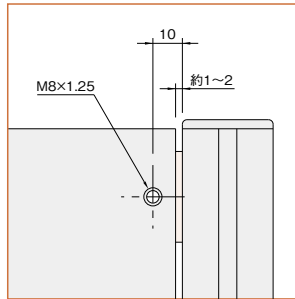

プロファイル

ボールキャッチャー

BCT43

¥ 880円 (1個)

RoHS

キャッチ用ボルト

材質	ポリアミド(ガラス繊維強化)
保持力	75N
質量	25g
付属品	キャッチ用ボルト…1本

スイングドア使用時のパネル加工寸法。

L6-SPH3030NIに取付けた場合の取付位置
A=4mm、B=9mm。キャッチ
カバージョイント
ナット

ドアパーツ

パネルパーツ

フィットパーツ

工具

アクセサリ

直線スライド

直線スライド
パーツ