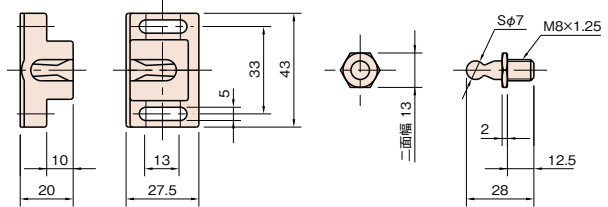

プロファイル

ボールキャッチャー

BCT43

¥ 880円 (1個)

RoHS

キャッチ用ボルト

材質	ポリアミド(ガラス繊維強化)
保持力	75N
質量	25g
付属品	キャッチ用ボルト…1本

スイングドア使用時のパネル加工寸法。

L6-SPH3030NIに取付けた場合の取付位置
A=4mm、B=9mm。キャッチ
カバージョイント
ナット

ドアパーツ

パネルパーツ

フィットパーツ

工具

アクセサリ

直線スライド

直線スライド
パーツ