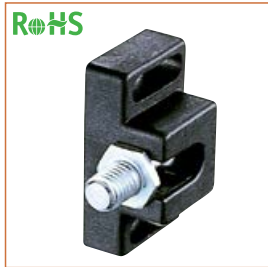

プロファイル

ボールキャッチャー

BCT43

¥ 880円 (1個)

RoHS

キャッチ用ボルト

材質	ポリアミド(ガラス繊維強化)
保持力	75N
質量	25g
付属品	キャッチ用ボルト…1本

スイングドア使用時のパネル加工寸法。

L6-SPH3030NIに取付けた場合の取付位置
A=4mm、B=9mm。キャッチ
カバージョイント
ナット

ドアパーツ

パネルパーツ

フィットパーツ

工具

アクセサリ

直線スライド

直線スライド
パーツ