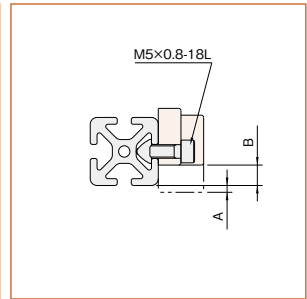

プロファイル

ボールキャッチャー

BCT43

¥ 880円 (1個)

RoHS

キャッチ用ボルト

材質	ポリアミド(ガラス繊維強化)
保持力	75N
質量	25g
付属品	キャッチ用ボルト…1本

スイングドア使用時のパネル加工寸法。

L6-SPH3030NIに取付けた場合の取付位置
A=4mm、B=9mm。キャッチ
カバージョイント
ナット

ドアパーツ

パネルパーツ

フィットパーツ

工具

アクセサリ

直線スライド

直線スライド
パーツ