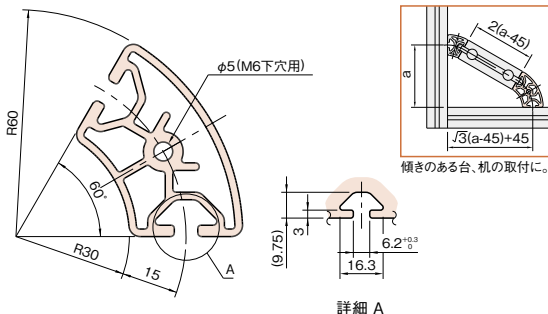

R30/60-60° ラウンド プロファイル 6

L6-RPH36D60N-3M **¥** 16,000円 (定寸3000mm+切りしろ)

L6-RPH36D60N-(必要長さ)mm **¥** 6,300円/m (最大4000mm)

※4000mmを超える長さをご希望の方はご相談ください。(素材寸法は6000mmです)

材質	A/(JIS 6N01相当)
処理	アルマイト表面処理
カラー	ナチュラル
断面積	5.28cm ²
断面2次モーメント	lx:10.01cm ⁴ ly:6.34cm ⁴
質量	1.43kg/m

適用エンドキャップ

L6-ECPR36D60 **¥** 290円 (1個)

サイズ: R30/60-60°×3mm
 材質: ポリアミド(ガラス繊維強化)
 カラー: ブラック
 ページ: P.182参照

R30/60-90° ラウンド プロファイル 6

L6-RPH36D90N-3M **¥** 22,000円 (定寸3000mm+切りしろ)

L6-RPH36D90N-(必要長さ)mm **¥** 8,400円/m (最大4000mm)

※4000mmを超える長さをご希望の方はご相談ください。(素材寸法は6000mmです)

材質	A/(JIS 6N01相当)
処理	アルマイト表面処理
カラー	ナチュラル
断面積	8.06cm ²
断面2次モーメント	lx:22.94cm ⁴ ly:22.94cm ⁴
質量	2.17kg/m

適用エンドキャップ

L6-ECPR36D90 **¥** 310円 (1個)

サイズ: R30/60-90°×3mm
 材質: ポリアミド(ガラス繊維強化)
 カラー: ブラック
 ページ: P.182参照

直線スライド

直線スライド

技術データ