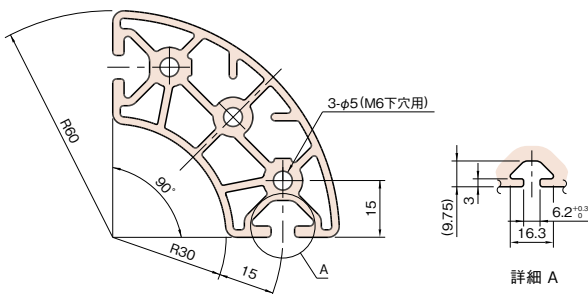

R30/60-60° ラウンド プロファイル 6

L6-RPH36D60N-3M **¥** 16,000円 (定寸3000mm+切りしろ)

L6-RPH36D60N-(必要長さ)mm **¥** 6,300円/m (最大4000mm)

※4000mmを超える長さをご希望の方はご相談ください。(素材寸法は6000mmです)

材質	A/(JIS 6N01相当)
処理	アルマイト表面処理
カラー	ナチュラル
断面積	5.28cm ²
断面2次モーメント	lx:10.01cm ⁴ ly:6.34cm ⁴
質量	1.43kg/m

適用エンドキャップ

L6-ECPR36D60 **¥** 290円 (1個)

サイズ: R30/60-60°×3mm
 材質: ポリアミド(ガラス繊維強化)
 カラー: ブラック
 ページ: P.182参照

R30/60-90° ラウンド プロファイル 6

L6-RPH36D90N-3M **¥** 22,000円 (定寸3000mm+切りしろ)

L6-RPH36D90N-(必要長さ)mm **¥** 8,400円/m (最大4000mm)

※4000mmを超える長さをご希望の方はご相談ください。(素材寸法は6000mmです)

材質	A/(JIS 6N01相当)
処理	アルマイト表面処理
カラー	ナチュラル
断面積	8.06cm ²
断面2次モーメント	lx:22.94cm ⁴ ly:22.94cm ⁴
質量	2.17kg/m

適用エンドキャップ

L6-ECPR36D90 **¥** 310円 (1個)

サイズ: R30/60-90°×3mm
 材質: ポリアミド(ガラス繊維強化)
 カラー: ブラック
 ページ: P.182参照

直線スライド

直線スライド

技術データ