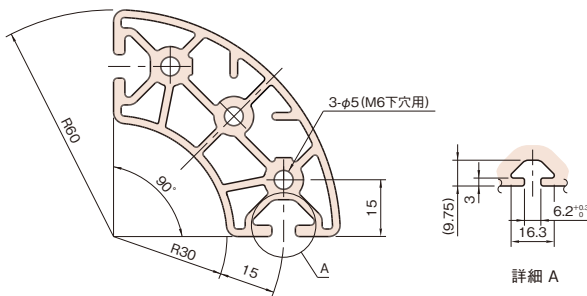

R30/60-90° ラウンド プロファイル 6

L6-RPH36D90N-3M	¥ 22,000円	(定寸3000mm+切りしろ)
L6-RPH36D90N-(必要長さ)mm	¥ 8,400円/m	(最大4000mm)

※4000mmを超える長さをご希望の方はご相談ください。(素材寸法は6000mmです)

材質	Al (JIS 6N01相当)
処理	アルマイト表面処理
カラー	ナチュラル
断面積	8.06cm ²
断面2次モーメント	lx:22.94cm ⁴ ly:22.94cm ⁴
質量	2.17kg/m

適用エンドキャップ

L6-ECPR36D90 ¥ 310円 (1個)

サイズ: R30/60-90°×3mm
 材質: ポリアミド(ガラス繊維強化)
 カラー: ブラック
 ページ: P.182参照