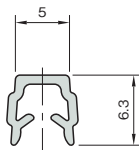

グループカバー 5

L5-GVC2000N	(定寸2000mm)
L5-GVC2000B	(定寸2000mm)

材質	ポリプロピレン (熱可塑性エラストマー配合)
カラー	N: 乳白色 B: ブラック
質量	27g

! Line5プロファイル専用です。

T溝カバーのほか、T溝へ厚さ1.5~2mmのパネルを挿入する場合の枠組としてご使用になれます。

プロファイル

カバー
キャッチ

ジョイント
ナット

ドアパーツ

パネルパーツ

フィットパーツ

工具

アクセサリ

直線スライド

直線スライド
パーツ

技術データ