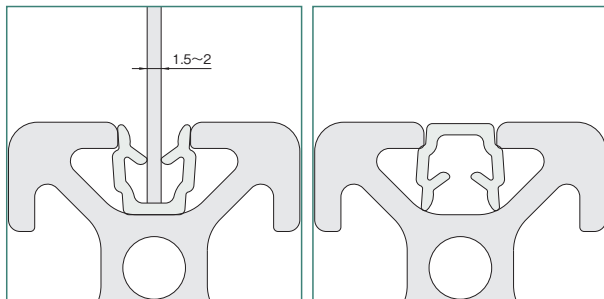

グループカバー 5

L5-GVC2000N	(定寸2000mm)
L5-GVC2000B	(定寸2000mm)

材質	ポリプロピレン (熱可塑性エラストマー配合)
カラー	N: 乳白色 B: ブラック
質量	27g

! Line5プロファイル専用です。

T溝カバーのほか、T溝へ厚さ1.5~2mmのパネルを挿入する場合の枠組としてご使用になれます。

プロファイル

カバー
キャッチ

ジョイント
ナット

ドアパーツ

パネルパーツ

フィットパーツ

工具

アクセサリ

直線スライド

直線スライド
パーツ

技術データ