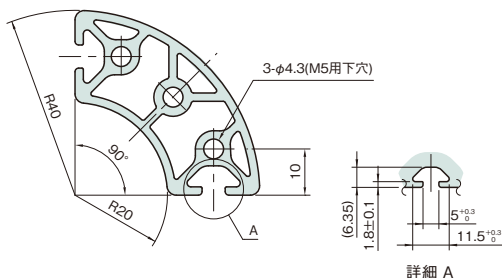

## R20/40-60° ラウンド プロファイル 5

L5-RPH24D60N-3M ¥ 5,700円 (定寸3000mm+切りしろ)

L5-RPH24D60N-(必要長さ)mm ¥ 2,400円/m (最大3000mm)

材質	A1(JIS 6N01相当)
処理	アルマイト表面処理
カラー	ナチュラル
断面積	3.16cm <sup>2</sup>
断面2次モーメント	lx:2.48cm <sup>4</sup> ly:1.65cm <sup>4</sup>
質量	0.85kg/m

### 適用エンドキャップ

L5-ECPR24D60 ¥ 120円 (1個)

サイズ: R20/40-60°×2.5mm  
材質 : ポリアミド(ガラス繊維強化)  
ページ: P.79参照

## R20/40-90° ラウンド プロファイル 5

L5-RPH24D90N-3M ¥ 7,800円 (定寸3000mm+切りしろ)

L5-RPH24D90N-(必要長さ)mm ¥ 3,200円/m (最大3000mm)

材質	A1(JIS 6N01相当)
処理	アルマイト表面処理
カラー	ナチュラル
断面積	4.18cm <sup>2</sup>
断面2次モーメント	lx:5.40cm <sup>4</sup> ly:5.40cm <sup>4</sup>
質量	1.13kg/m

### 適用エンドキャップ

L5-ECPR24D90 ¥ 130円 (1個)

サイズ: R20/40-90°×2.5mm  
材質 : ポリアミド(ガラス繊維強化)  
ページ: P.79参照

プロファイル

カバー

ジョイント

ドアパーツ

パネルパーツ