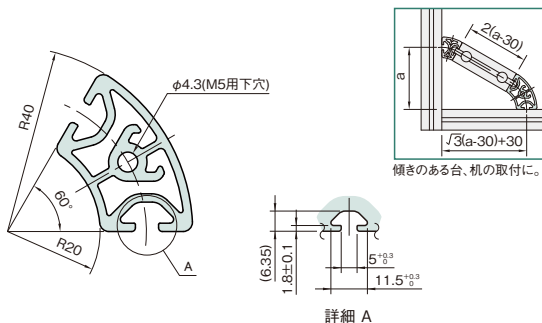

## R20/40-60° ラウンド プロファイル 5

L5-RPH24D60N-3M ¥ 5,700円 (定寸3000mm+切りしろ)

L5-RPH24D60N-(必要長さ)mm ¥ 2,400円/m (最大3000mm)

材質	A1(JIS 6N01相当)
処理	アルマイト表面処理
カラー	ナチュラル
断面積	3.16cm <sup>2</sup>
断面2次モーメント	lx:2.48cm <sup>4</sup> ly:1.65cm <sup>4</sup>
質量	0.85kg/m

### 適用エンドキャップ

L5-ECPR24D60 ¥ 120円 (1個)

サイズ: R20/40-60°×2.5mm  
材質 : ポリアミド(ガラス繊維強化)  
ページ: P.79参照

## R20/40-90° ラウンド プロファイル 5

L5-RPH24D90N-3M ¥ 7,800円 (定寸3000mm+切りしろ)

L5-RPH24D90N-(必要長さ)mm ¥ 3,200円/m (最大3000mm)

材質	A1(JIS 6N01相当)
処理	アルマイト表面処理
カラー	ナチュラル
断面積	4.18cm <sup>2</sup>
断面2次モーメント	lx:5.40cm <sup>4</sup> ly:5.40cm <sup>4</sup>
質量	1.13kg/m

### 適用エンドキャップ

L5-ECPR24D90 ¥ 130円 (1個)

サイズ: R20/40-90°×2.5mm  
材質 : ポリアミド(ガラス繊維強化)  
ページ: P.79参照

プロファイル

カバー

ジョイント

ドアパーツ

パネルパーツ