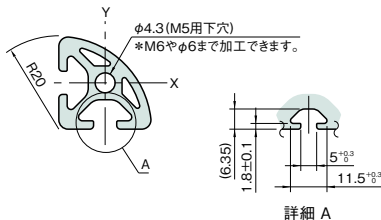

R20 ストラット プロファイル 5

L5-SPLR2020N-3M	¥ 3,300円 (定寸3000mm+切りしろ)
L5-SPLR2020N-(必要長さ)mm	¥ 1,450円/m (最大3000mm)

材質	Al (JIS 6N01相当)
処理	アルマイト表面処理
カラー	ナチュラル
断面積	1.71cm ²
断面2次モーメント	Ix:0.58cm ⁴ Iy:0.58cm ⁴
質量	0.46kg/m

適用エンドキャップ

L5-ECPR20 ¥ 110円 (1個)

サイズ: R20×2.5mm
材質: ポリアミド(ガラス繊維強化)
ページ: P.79参照

プロファイル

キャップ

ジョイント

ドアパーツ

パネルパーツ

フットパーツ

工具

アクセサリ

直線スライド

直線スライド
パーツ

技術データ