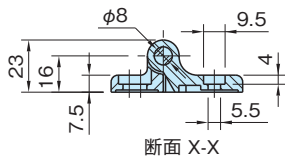

★One Point

取付け穴が長穴となっているので、調整が可能

断面 X-X