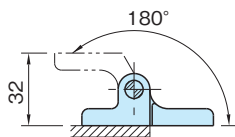

MCH

マシナリー ヒンジ

標準 **在庫品** **RHS**

Original ELESA Model CMZ.

★One Point

取付け穴が長穴となっているので、調整が可能

本体	ピン	スペーサー
亜鉛ダイカスト (ZDC1) 塗装 つや消しブラック	SUS304	ポリアミド つや消しブラック

品番	質量 (g)
MCH5855SL	175

技術データ

旋回角度 max.180°

使用例・使用方法