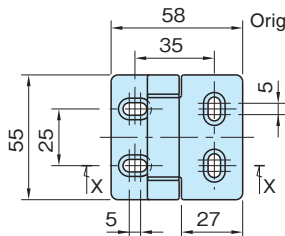

MCH

マシナリー ヒンジ

標準 **在庫品** **RHS**

Original ELESA Model CMZ.