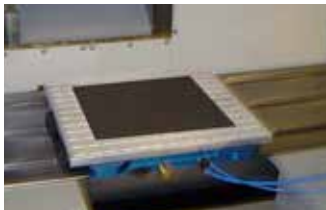

MB-VM300VPN

バキュームプレート

標準 在庫品

IMAO