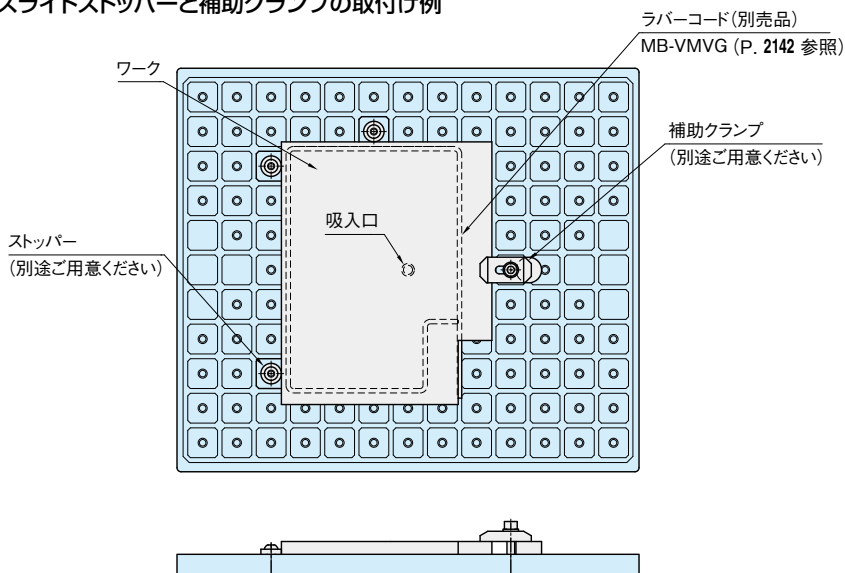

■スライドストッパーと補助クランプの取付け例