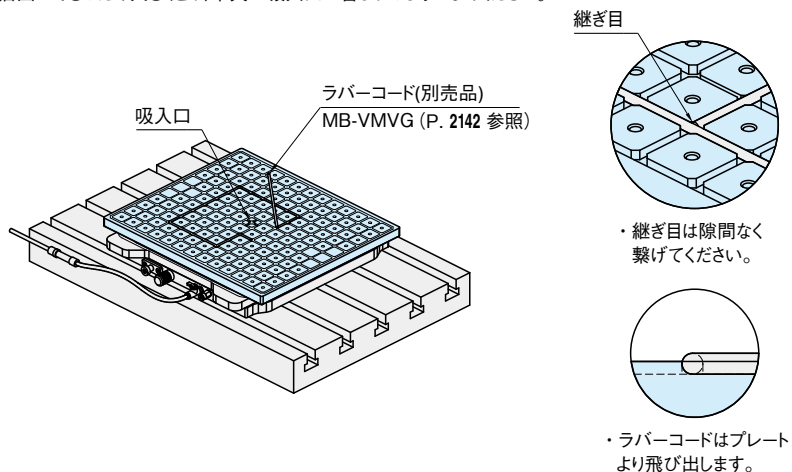

# バキュームプレート

標準 在庫品 

IMAO

## ★One Point

グリッド仕様なので、大小様々なワークに対応できます。

品番	質量 (kg)	価格
MB-VM300VPN	4.5	56,000

本体	ブッシュ
A5083	スチール 焼入焼戻 研磨仕上

### ■ラバーコードの使い方

- ・ワーク形状に合わせてバキュームプレートのグリッド溝にラバーコードを押し込み吸着面を作ります。
- ・吸着面はできるだけ大きくとり、中央の吸入口が含まれるようにしてください。