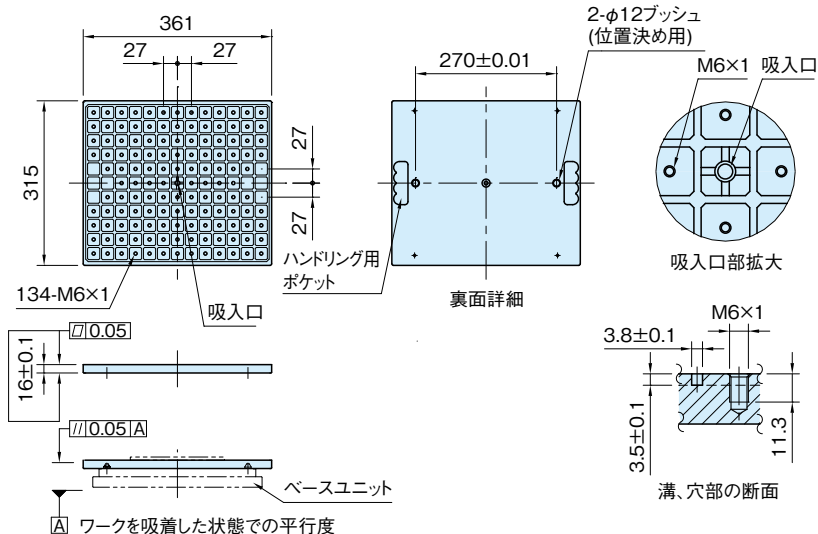

# バキュームプレート

標準 在庫品 

IMAO

## ★One Point

グリッド仕様なので、大小様々なワークに対応できます。

品番	質量 (kg)	価格
MB-VM300VPN	4.5	56,000

本体	ブッシュ
A5083	スチール 焼入焼戻 研磨仕上

### ■ラバーコードの使い方

- ・ワーク形状に合わせてバキュームプレートのグリッド溝にラバーコードを押し込み吸着面を作ります。
- ・吸着面はできるだけ大きくとり、中央の吸入口が含まれるようにしてください。