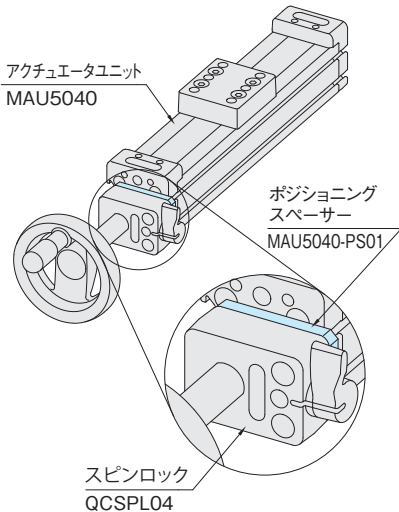

■スピンロック取付向きを変更