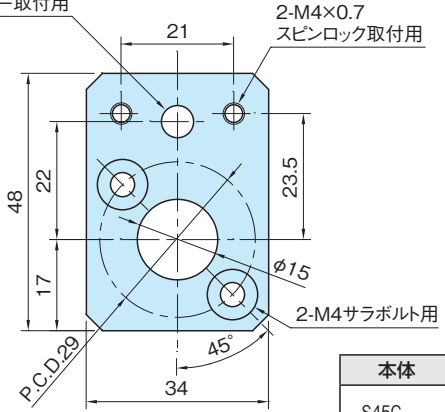

# MAU5040-PS01 ポジショニングスペーサー

標準 **在庫品** **RHS**

**IMAO**

φ6インジケータ取付用

本体

S45C  
クロムメッキ

品番	質量 (g)	価格
MAU5040-PS01	63	1,200

## 特長

スピンロックやデジタルポジションインジケータの取付け方向を90°毎に変えることができます。

## 付属品

六角穴付サラボルト M4×0.7-10L…2個