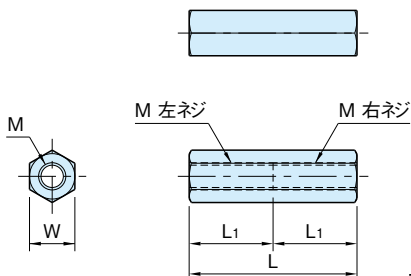

LHN1

ロング 六角 ナット

標準 在庫品 R4HS

IMAO

本体

S45CF
四三酸化鉄皮膜
HRC33~39

品番	M	W	L	L ₁	質量 (g)
LHN1- 25	M 5×0.8	8	40	20	12
LHN1- 35	M 6×1	10	45	22.5	20
LHN1- 40	M 8×1.25	13	60	30	46
LHN1- 50	M10×1.5	17	75	37.5	105
LHN1- 60	M12×1.75	19	90	45	150
LHN1- 80	M16×2	24	120	60	310
LHN1-100	M20×2.5	30	150	75	550
LHN1-120	M24×3	36	200	100	1000