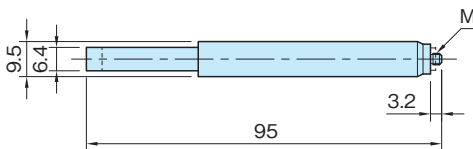

## 専用ツール

標準 在庫品 R4HS

Jergens

品番	M	質量 (g)	価格	適用キーロックインサート
KICTLM02	M2 ×0.4	36	13,000	KIC0204-SUS
KICTLM025	M2.5×0.45		13,000	KIC025045-SUS
KICTLM03	M3 ×0.5		13,000	KIC0305-SUS
KICTLM04	M4 ×0.7		13,000	KIC0406-SUS