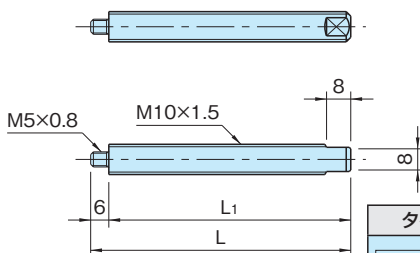

## 調整ボルト

標準  
在庫品

RHS SUS

IMAO

### ★One Point

SUS製は防錆に優れたSUS304を使用

タイプ	本体
KG-TR	SS400 亜鉛メッキ
KG-TR-SUS	SUS304

スチール製 品番	SUS製 品番	L <sub>1</sub>	L	質量 (g)
KG-TR080	KG-TR080-SUS	80	86	54
KG-TR120	KG-TR120-SUS	120	126	80