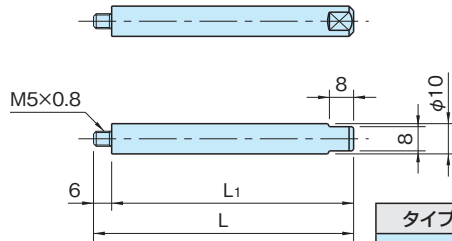

KG-RR

調整ロッド

標準
在庫品

RHS

SUS

IMAO

★One Point

SUS製は防錆に優れたSUS304を使用

タイプ	本体
KG-RR	SS400 亜鉛メッキ
KG-RR-SUS	SUS304

スチール製 品番	SUS製 品番	L ₁	L	質量 (g)
KG-RR080	KG-RR080-SUS	80	86	48
KG-RR120	KG-RR120-SUS	120	126	72