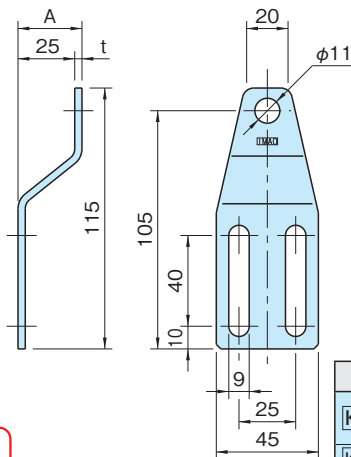

KG-BR1

ブラケット

標準 在庫品 R4HS SUS

IMAO

★One Point

SUS製は防錆に優れたSUS304を使用

品番	本体
KG-BR1	SPCC 亜鉛メッキ
KG-BR1-SUS	SUS304

品番	仕様	A	t	質量 (g)
KG-BR1	スチール製	28.2	3.2	98
KG-BR1-SUS	SUS製	28	3	