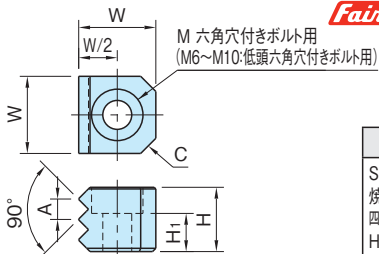

HSE-SS

HS・エッジグリッパー(ストレートセレーション)

標準 在庫品 **RHS**

Fairlane

本体

SKH51
焼入焼戻
四三酸化鉄皮膜
HRC62

品番	W ($_{-0.13}^0$)	H ($_{-0.13}^0$)	M	H ₁	A	C	質量 (g)
HSE-9106-SS	10	6	M 3	2.8	2.3	1.6	4
HSE-9100-SS		10		6.8			6
HSE-9126-SS	12	6	M 4	1.9	3	2.3	5
HSE-9120-SS		10		5.9			8
HSE-9122-SS		12		7.9			10
HSE-9166-SS	16	6	M 6	1.8	3	3.2	8
HSE-9160-SS		10		5.8			14
HSE-9162-SS		12		7.8			18
HSE-9206-SS	20	6	M 8	0.9	3	3.2	10
HSE-9200-SS		10		4.9			20
HSE-9202-SS		12		6.9			25
HSE-9250-SS	25	10	M10	3.4	3	3.2	31
HSE-9252-SS		12		5.4			40