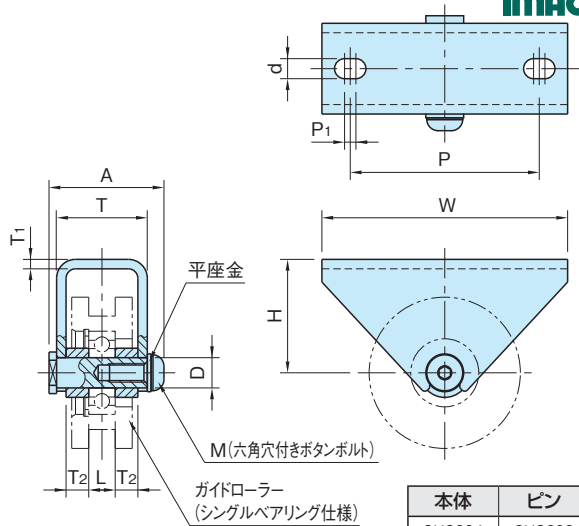

GRL-BL-SUS

ガイドローラー ブラケット

標準 在庫品 **RHS** SUS

IMAO

注) 本製品にはローラーは含まれておりません。

本体	ピン
SUS304	SUS303

品番	D	L	W	H	A	T	T ₁	T ₂	M	d	P	P ₁
GRL40BL-SUS	8	7	65	30	30.4	24	2.5	6	M5×0.8	5.3	50	3
GRL50BL-SUS	10	8	80	35	35.6	28	3	7	M6×1	6.3	60	4
GRL60BL-SUS	12	10	95	40	40.6	32		8	M8×1.25	8.3	75	

品番	質量 (g)	適用する ガイドローラー
GRL40BL-SUS	95	外径 φ40
GRL50BL-SUS	165	外径 φ50
GRL60BL-SUS	235	外径 φ60

使用例・使用方法

ガイドローラー取付用ブラケットとしてご使用ください。