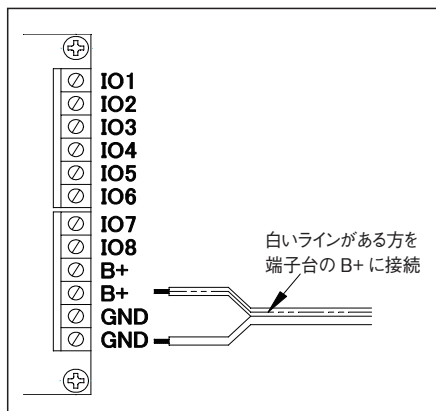

送信機、受信機端子台への接続

シグナル スイッチ2に関するお問い合わせ

【技術情報】

TEL 058-379-0363

FAX 058-379-0364

【在庫・納期】

TEL 0575-28-4811

FAX 0575-28-4800