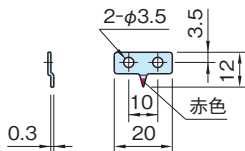

ES3-A

指示板

標準 在庫品 R&S SUS

NEW