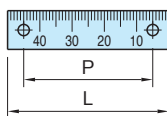

- ・本品は接着タイプです。取付面をあらかじめ布等で拭き、汚れを落としてから、貼り付けてご使用ください。
- ・針先を曲げる場合は先に針先を曲げてからご使用ください。

ES1N

スケール

標準 在庫品 R&S

IMAO

ES1N-U50R

ES1N-U5050

本体
アルミ(A1050P)
目盛り彫り込み (エッチング加工)

ES1N-U50R,100R

ES1N-U50L,100L

ES1N-U5050

品番	L	P	目印マークの個数	質量(g)	価格
ES1N-U50R	50	40	2	0.8	200
ES1N-U100R	100	90		1.6	300
ES1N-U50L	50	40		0.8	200
ES1N-U100L	100	90		1.6	300
ES1N-U5050	100	90		1.6	300

注意事項

- ・本品は接着タイプです。取付面をあらかじめ布等で拭き、汚れを落としてから貼り付けてご使用ください。
- ・本スケールは目安としてご使用ください。