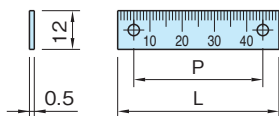

- ・本品は接着タイプです。取付面をあらかじめ布等で拭き、汚れを落としてから、貼り付けてご使用ください。
- ・針先を曲げる場合は先に針先を曲げてからご使用ください。

ES1N

スケール

標準 在庫品 R&S

IMAO

ES1N-U50R

ES1N-U5050

本体
アルミ(A1050P)
目盛り彫り込み (エッチング加工)

ES1N-U50R,100R

ES1N-U50L,100L

ES1N-U5050

品番	L	P	目印マークの個数	質量(g)	価格
ES1N-U50R	50	40	2	0.8	200
ES1N-U100R	100	90		1.6	300
ES1N-U50L	50	40		0.8	200
ES1N-U100L	100	90		1.6	300
ES1N-U5050	100	90		1.6	300

注意事項

- ・本品は接着タイプです。取付面をあらかじめ布等で拭き、汚れを落としてから貼り付けてご使用ください。
- ・本スケールは目安としてご使用ください。