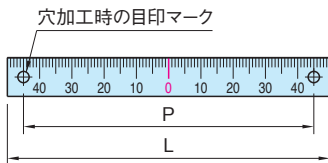

- ・本品は接着タイプです。取付面をあらかじめ布等で拭き、汚れを落としてから、貼り付けてご使用ください。
- ・針先を曲げる場合は先に針先を曲げてからご使用ください。

ES1N

スケール

標準 在庫品 R&S

IMAO

ES1N-U50R

ES1N-U5050

本体
アルミ(A1050P)
目盛り彫り込み (エッチング加工)

ES1N-U50R,100R

ES1N-U50L,100L

ES1N-U5050

品番	L	P	目印マークの個数	質量(g)	価格
ES1N-U50R	50	40	2	0.8	200
ES1N-U100R	100	90		1.6	300
ES1N-U50L	50	40		0.8	200
ES1N-U100L	100	90		1.6	300
ES1N-U5050	100	90		1.6	300

注意事項

- ・本品は接着タイプです。取付面をあらかじめ布等で拭き、汚れを落としてから貼り付けてご使用ください。
- ・本スケールは目安としてご使用ください。