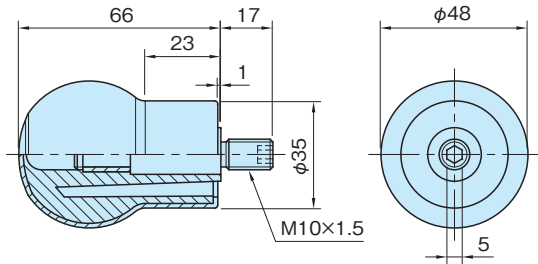

# エルゴ 回転ボール グリップ ソフト

標準 在庫品

RHS

ソフト感触

材質の特性  
P.2231

Original ELESa Model EBS+x SOFT

elesa  
ERGOSTYLE®