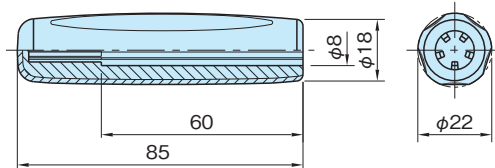

EPG85SOFT

エルゴ ピラー グリップ ソフト

標準
在庫品

RHS

ソフト感触

材質の特性
P.2231

Original ELESA Model EGH.

elasa
ERGOSTYLE®

★One Point
ソフトタッチで、握り易い

グリップ

ポリプロピレン
熱可塑性エラストマー(TPE)被覆
シヨアA70(TPE)
つや消しブラック

品番	質量 (g)	価格
EPG85SOFT	30	550

技術データ

使用温度 max.80℃ min.0℃

特長

- ・強く差し込むだけで取付けできますので、市販の磨き棒(公差 h9)がそのままご利用になれます。
- ・熱可塑性エラストマー(TPE)で被覆したソフトタッチグリップです。
- ・疲労感がなく、ソフトな感触が得られます。