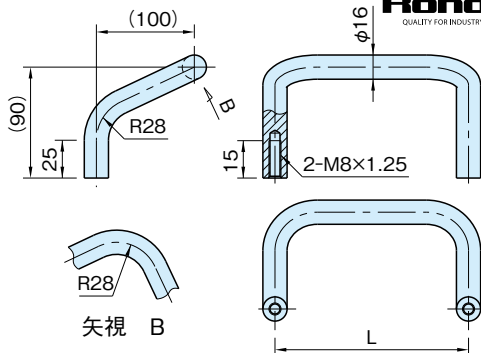

CPH

コントロールパネルハンドル

標準 在庫品 **Rohde**

Rohde
QUALITY FOR INDUSTRY

本体
アルミニウム (A6060相当)
アルマイト表面処理
裂地仕上げ
つや消しブラック

品番	L	許容荷重 (N)	質量 (g)
CPH200	200	1000	240
CPH250	250		270
CPH300	300		300

注意事項

別売でセットカラー **CSC** を用意しております。
(P. 675 参照)