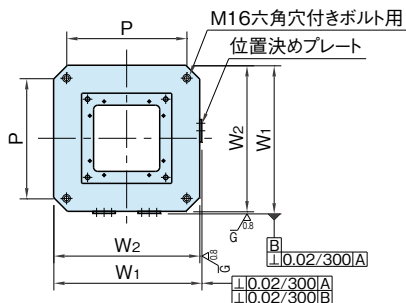

CP7

MC4面ブロック(セルフカットタイプ)

受注製作品

IMAO

⚠ 使用面は、片肉0.5mmのセルフカット代を残した状態で直角度、平行度、面粗度が仕上げられています。ワークの加工精度に合わせてこのままご使用していただくことも使用機械でセルフカットしてご使用していただくこともできます。

⚠ マシニングセンタのパレット仕様はメーカーにより異なる場合があります。特にエッジロケータの位置と向きをご確認ください。

★One Point

豊富なサイズから選定できます。

本体
FC300
焼鈍
機械仕上

CP7-4***.***.*

CP7-5***.***.*

サイズ	適応パレット	W ₁	W ₂	T	L ₂	P	P ₁	取付穴数
CP7-4***.***.*	□400	393	386	50	200	320	55	4
CP7-5***.***.*	□500	493	486		250	400	75	8

CP7 -4*_***_*(□400パレット用)**