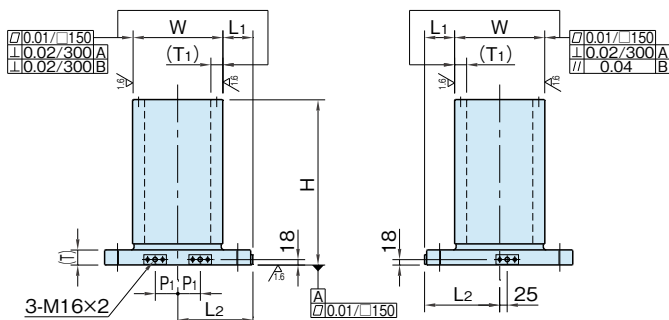

CP7

MC4面ブロック(セルフカットタイプ)

受注製作品

IMAO

⚠ 使用面は、片肉0.5mmのセルフカット代を残した状態で直角度、平行度、面粗度が仕上げられています。ワークの加工精度に合わせてこのままご使用していただくことも使用機械でセルフカットしてご使用していただくこともできます。

⚠ マシニングセンタのパレット仕様はメーカーにより異なる場合があります。特にエッジロケータの位置と向きをご確認ください。

★One Point

豊富なサイズから選定できます。

本体
FC300
焼鈍
機械仕上

CP7-4***.***.*

CP7-5***.***.*

サイズ	適応パレット	W ₁	W ₂	T	L ₂	P	P ₁	取付穴数
CP7-4***.***.*	□400	393	386	50	200	320	55	4
CP7-5***.***.*	□500	493	486		250	400	75	8

CP7 -4*_***_*(□400パレット用)**