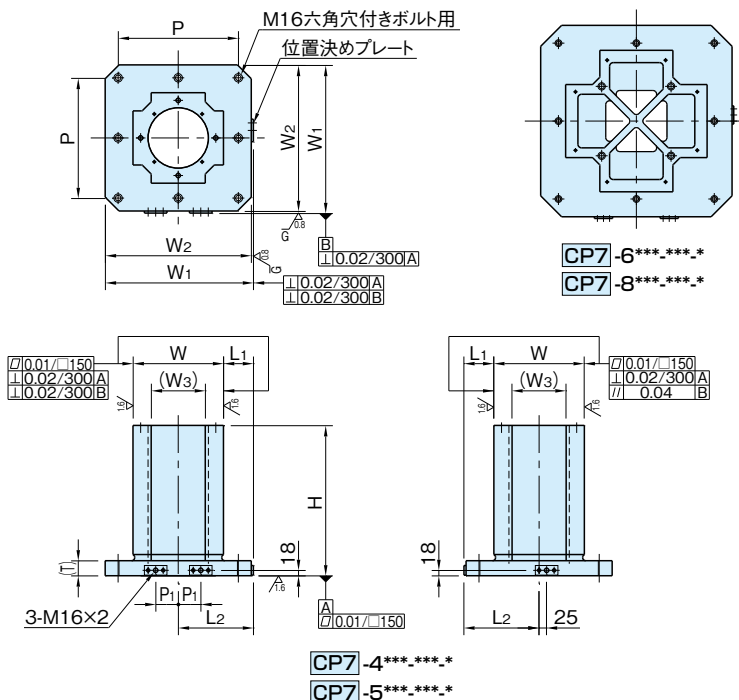

CP7

MC4面ブロック(セルフカット 十字タイプ)

受注製作品 **RHS**

IMAO

⚠ 使用面は、片肉0.5mmのセルフカット代を残した状態で直角度、平行度、面粗度が仕上げられています。ワークの加工精度に合わせこのままご使用していただくことも使用機械でセルフカットしてご使用していただくこともできます。

⚠ マシニングセンタのパレット仕様はメーカーにより異なる場合があります。特にエッジロケータの位置と向きをご確認ください。

本体
FC300
焼鈍
機械仕上

★One Point
豊富なサイズから選定できます。

サイズ	適応 パレット	W ₁	W ₂	T	L ₂	P	P ₁	取付穴数
CP7-4***_***_*	□400	393	386	50	200	320	55	4
CP7-5***_***_*	□500	493	486		250	400	75	
CP7-6***_***_*	□630	623	616	55	315	500	100	8
CP7-8***_***_*	□800	793	786	60	400	640	135	

CP7 -4*_***_*(□400パレット用)**

品番	H	W (±0.2)	L ₁ (±0.2)	W ₃	質量 (kg)	価格
CP7-4250-450-10	450	251	74.5	100	138	340,000
CP7-4250-450-15				150	148	359,000
CP7-4300-450-10		301	49.5	100	167	373,000
CP7-4300-450-15				150	192	412,000
CP7-4250-500-10	500	251	74.5	100	151	359,000
CP7-4250-500-15				150	161	383,000
CP7-4300-500-10		301	49.5	100	182	399,000
CP7-4300-500-15				150	211	439,000
CP7-4250-600-10	600	251	74.5	100	174	399,000
CP7-4250-600-15				150	188	425,000
CP7-4300-600-10		301	49.5	100	212	445,000
CP7-4300-600-15				150	248	497,000
CP7-4250-700-10	700	251	74.5	100	195	438,000
CP7-4250-700-15				150	214	469,000
CP7-4300-700-10		301	49.5	100	243	492,000
CP7-4300-700-15				150	285	550,000