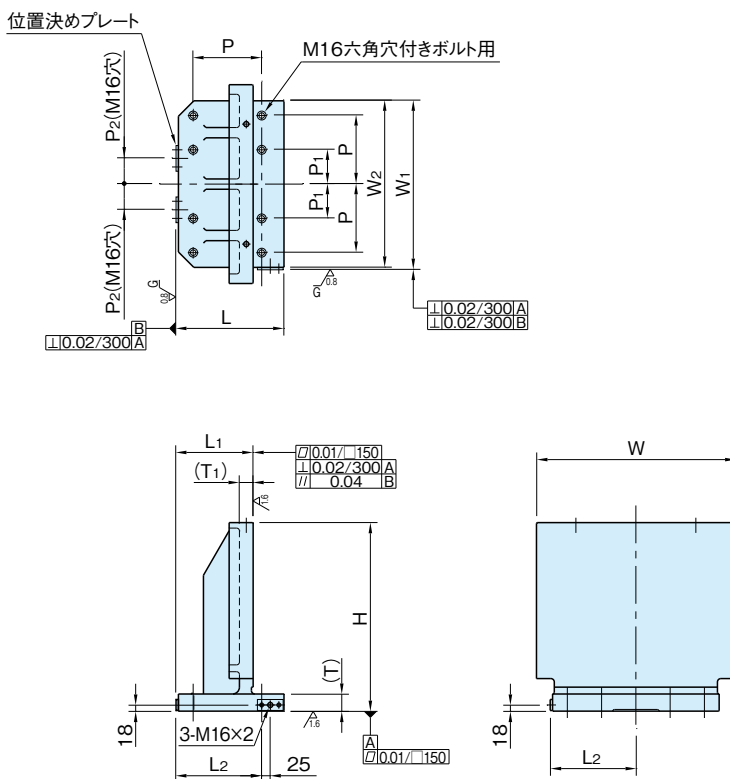

★One Point

豊富なサイズから選定できます。