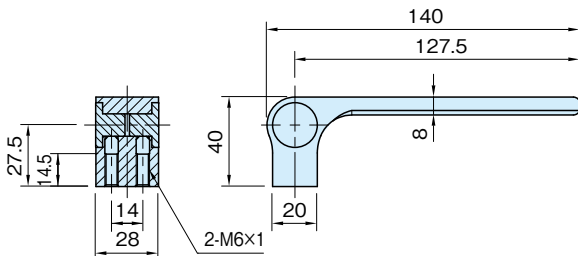

CLHG

カンチレバー ハンドル

標準 在庫品 **Rohde**

Rohde
QUALITY FOR INDUSTRY

CLHG28-140RBN

CLHG28-140RBB

本体
アルミニウム (A6060相当)
アルマイト表面処理
ナチュラル
ブラック

品番	許容荷重 (N)	質量 (g)
CLHG28-140RBN	800	135
CLHG28-140RBB		