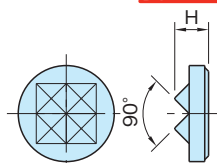

CC-2-4~4-4

品番	D (-0.13)	H ($+0.13$)	質量 (g)	
CC-1EF	6.35	3.18	1	
CC-2EF	7.94		2	
CC-2-4			3	
CC-3EF	9.53		5	
CC-3-4			6	
CC-4EF	12.7	3.97	9	
CC-4-4	15.88	3.18	11	
CC-5EF			19.05	25
CC-6EF	25.4	3.97		
CC-8EF				

本体
超硬
HRC72

使用例・使用方法

ろう付けでの固定をお勧めします。又、スライド荷重が高い場合は、グリッパーを埋め込んでご使用ください。