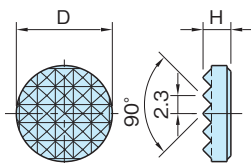

CC-1EF~8EF