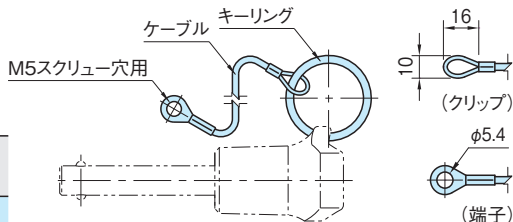

BLP-R, BLP-C

ボールロックピン用キーリング、ボールロックピン用ケーブル

標準 **在庫品** **RHS**

BLP-R キーリング

品番	リング外径	線径	質量 (g)	価格	
BLP15R	φ15	1	0.5	80	
BLP19R	φ19		0.7	80	
BLP23R	φ23		1.2	1.1	80
BLP28R	φ28		1.7	2.8	80

キーリング	ケーブル	クリップ/端子
SUS301	ステンレススチール 樹脂(PVC)被覆	アルミニウム

BLP-C ケーブル

BLP-C		BLP-C1		BLP-C2		ケーブル長さ	線径	質量 (g)
品番	価格	品番	価格	品番	価格			
BLP150C	550	BLP150C1	620	BLP150C2	470	150	ステンレススチール線径: φ1 樹脂被覆含む線径: φ1.6	2.2
BLP200C	570	BLP200C1	650	BLP200C2	490	200		2.5
BLP300C	610	BLP300C1	690	BLP300C2	530	300		3.1
BLP500C	700	BLP500C1	770	BLP500C2	610	500		4.9