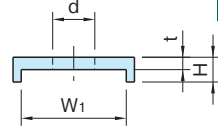

# OKバイス(プルダウン用プレート)

標準  
在庫品

RHS

IMAO

BK-BP

DK-DP FK-FP

本体  
スチール  
HRC48~52

品番	W	W <sub>1</sub>	d	H	t	質量 (g)	適用するOKバイス (P. 1623 参照)
BK2-BP	25	21	8.5	5	3	15	BK2-VT-S
DK2-DP	38	30	13	8	4	49	DK2-VT
FK2-FP	50	42.4	17	10	5	74	FK2-VT