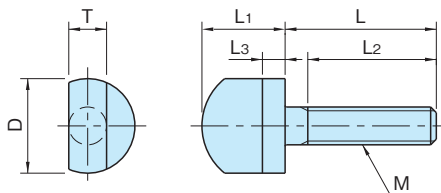

## ハーフトーンスクリュー

標準 **在庫品** 

**IMAO**

本体  
SUM24L  
浸炭焼入  
四三酸化鉄皮膜

品番	M	L	D	L <sub>1</sub>	T	L <sub>2</sub>	L <sub>3</sub>	質量 (g)	価格
BJ781-05001	M 5×0.8	25	19	18	5	22	5	18	1,940
BJ781-06001	M 6×1	30		19	6	24		23	1,940
BJ781-08001	M 8×1.25		25.5	8	47			2,400	
BJ781-10001	M10×1.5	45	27	24	10	39	6	73	2,700