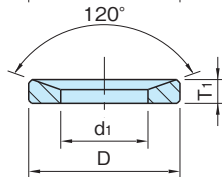

BJ742-SUS

球面座金

標準 在庫品 **RHS** SUS

IMAO

本体
SUS303

品番	d	d ₁	D	T	T ₁	T ₂	R	質量 (g)
BJ742-06201-SUS	6.4	7.1	12	4	2.8	2.3	R 9	2.2
BJ742-08201-SUS	8.4	9.6	17	5	3.5	3.2	R12	6
BJ742-10201-SUS	10.5	12	21	6.3	4.2	4	R15	11.7
BJ742-12201-SUS	13	14.2	24	8	5	4.6	R17	17.3
BJ742-16201-SUS	17	19	30	9.3	6.2	5.3	R22	30.7