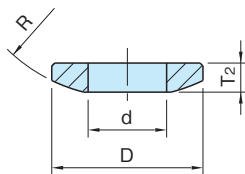

BJ742-SUS

球面座金

標準 在庫品 **RHS** SUS

IMAO

本体
SUS303

品番	d	d ₁	D	T	T ₁	T ₂	R	質量 (g)
BJ742-06201-SUS	6.4	7.1	12	4	2.8	2.3	R 9	2.2
BJ742-08201-SUS	8.4	9.6	17	5	3.5	3.2	R12	6
BJ742-10201-SUS	10.5	12	21	6.3	4.2	4	R15	11.7
BJ742-12201-SUS	13	14.2	24	8	5	4.6	R17	17.3
BJ742-16201-SUS	17	19	30	9.3	6.2	5.3	R22	30.7