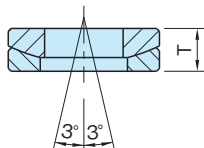

BJ742-SUS

球面座金

標準 在庫品 **RHS** SUS

IMAO

本体
SUS303

品番	d	d ₁	D	T	T ₁	T ₂	R	質量 (g)
BJ742-06201-SUS	6.4	7.1	12	4	2.8	2.3	R 9	2.2
BJ742-08201-SUS	8.4	9.6	17	5	3.5	3.2	R12	6
BJ742-10201-SUS	10.5	12	21	6.3	4.2	4	R15	11.7
BJ742-12201-SUS	13	14.2	24	8	5	4.6	R17	17.3
BJ742-16201-SUS	17	19	30	9.3	6.2	5.3	R22	30.7