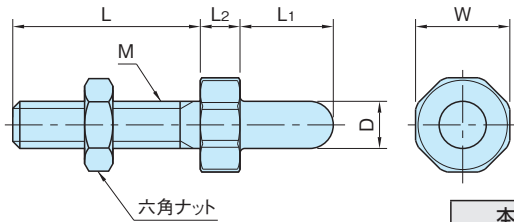

BJ331

ミニジャッキ

標準 **在庫品** **RHS**

IMAO

本体
S45C
焼入焼戻
四三酸化鉄皮膜
HRC33~39

品番	L	L ₁	L ₂	D	W	M	許容荷重 (kN)	質量 (g)
BJ331-06001	25	6	6	6	13	M 6×1	3.6	11
BJ331-06002		12						13
BJ331-08001	30	8	7	8	17	M 8×1.25	6.5	40
BJ331-08002		16						45
BJ331-10001	40	10	8	10	19	M10×1.5	10.4	60
BJ331-10002		20						65
BJ331-12001	50	12	10	12	24	M12×1.75	15.1	110
BJ331-12002		24						120
BJ331-16001	60	16	13	16	30	M16×2	28.2	240
BJ331-16002		32						265
BJ331-20001	80	20	15	20	36	M20×2.5	44.1	350
BJ331-20002		40						400