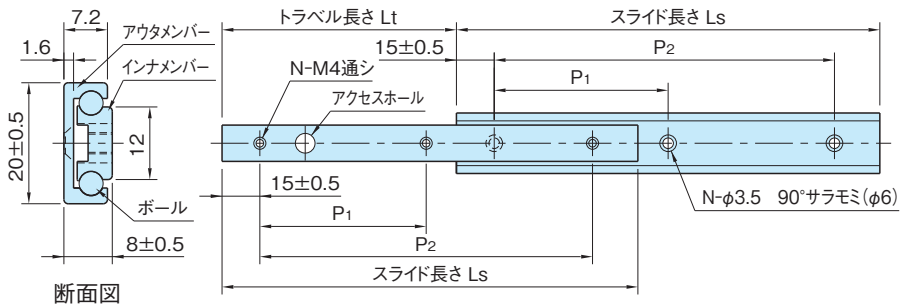

# アルミスライドレール

標準 在庫品 **RS**

**IMAO**

インナ、アウトメンバー	ボール
アルミ合金 (A6N01S-T5) アルマイト表面処理 ナチュラル	炭素鋼球5 / 32"

品番	Ls (±0.8)	Lt (±3)	P1 (±0.3)	P2 (±0.3)	N (個)	定格荷重 (N/ペア)	質量 (g/本)
ARS20S-80	80	45	50	—	2	20	25
ARS20S-100	100	60	70	—		30	30
ARS20S-150	150	85	60	120	3	80	50
ARS20S-200	200	120	85	170		140	60
ARS20S-300	300	180	135	270		145	95