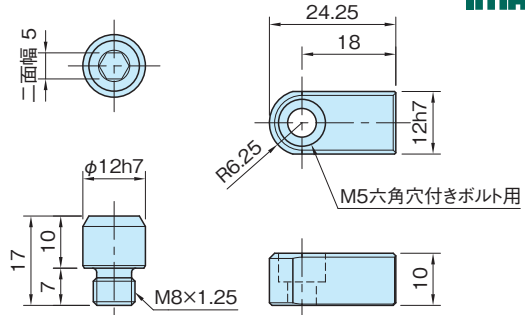

APS-KEY

APS用キー

IMAO

標準 在庫品 **RHS**

APS100-KEY

APS140-KEY

APS100-KEY

APS140-KEY

本体
スチール

品番	質量 (g)	価格	適用マウントモジュール (P.1976 参照)
APS100-KEY	100	3,700	APS100-EP
APS140-KEY	20	6,500	APS140-EP、APS140-EP-SUS、APS140-I

参照ページ

APS用キーとAPS用ピンの使用方法 (P.1983 参照)

特長

マウントモジュールを1個のみ使用して、サブプレートの位置決めを行う場合にご使用ください。

付属品

APS140-KEY 六角穴付きボルト M5×0.8-12L…1本