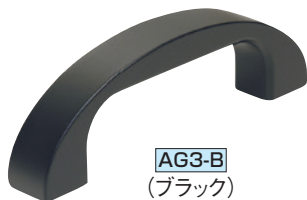

AG3

アーチ グリップ

標準 在庫品 **Rohde** HS

Rohde
QUALITY FOR INDUSTRY

AG3-B
(ブラック)

AG3-N
(ナチュラル)

本体
アルミニウム (A6N01S)
アルマイト表面処理
梨地仕上げ
つや消しナチュラル
つや消しブラック

ナチュラル		ブラック		L	L ₁	B	H	H ₁	A	M	L _f	許容荷重 (N)	質量 (g)
品番	価格	品番	価格										
AG3-120N	6,200	AG3-120B	6,600	120	144	24	46	31	22	M6×1	12	1000	145
AG3-140N	7,200	AG3-140B	7,600	140	168	28	53	36	25	M8×1.25	15		220