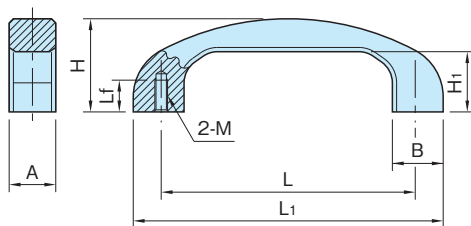

AG3

アーチ グリップ

標準 在庫品 **Rohde** HS

Rohde
QUALITY FOR INDUSTRY

AG3-B
(ブラック)

AG3-N
(ナチュラル)

本体
アルミニウム (A6N01S)
アルマイト表面処理
梨地仕上げ
つや消しナチュラル
つや消しブラック

ナチュラル		ブラック		L	L ₁	B	H	H ₁	A	M	L _f	許容荷重 (N)	質量 (g)
品番	価格	品番	価格										
AG3-120N	6,200	AG3-120B	6,600	120	144	24	46	31	22	M6×1	12	1000	145
AG3-140N	7,200	AG3-140B	7,600	140	168	28	53	36	25	M8×1.25	15		220