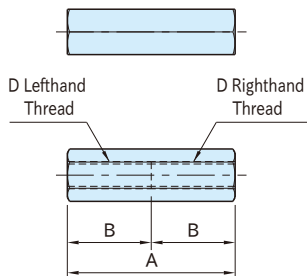

LHN1

LONG HEX NUTS

Material : S45CF steel
Finish : Black oxide
Heat treated to Rc33 - 39

Part Number	A	B	C	D	Weight (g)
LHN1- 25	40	20	8	M 5x0.8	12
LHN1- 35	45	22.5	10	M 6x1	20
LHN1- 40	60	30	13	M 8x1.25	46
LHN1- 50	75	37.5	17	M10x1.5	105
LHN1- 60	90	45	19	M12x1.75	150
LHN1- 80	120	60	24	M16x2	310
LHN1-100	150	75	30	M20x2.5	550
LHN1-120	200	100	36	M24x3	1,000