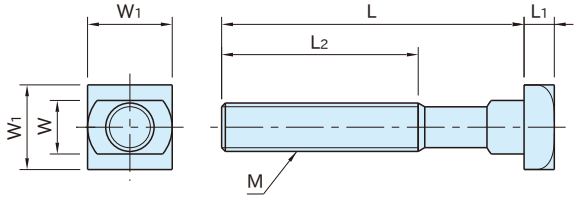

BJ755

T-SLOT BOLTS

Part Number	T-Slot Width	W	M	L ₂	L	W ₁	L ₁	Weight (g)	Body
									Steel Black oxide finish
BJ755-14050	14	13.7	M12×1.75	35	50	22	8	70	Steel Black oxide finish
BJ755-14063				45	63			80	
BJ755-14080				55	80			100	
BJ755-14100				65	100			110	
BJ755-14125				75	125			120	
BJ755-14160				100	160			150	
BJ755-14200				120	200			180	
BJ755-18063	18	17.7	M16×2	45	63	28	10	160	
BJ755-18080				55	80			185	
BJ755-18100				65	100			203	
BJ755-18125				85	125			245	
BJ755-18160				100	160			280	
BJ755-18200				125	200			330	
BJ755-18250				150	250			430	
BJ755-22080	22	21.7	M20×2.5	55	80	35	14	330	
BJ755-22100				65	100			400	
BJ755-22125				85	125			428	
BJ755-22160				110	160			500	
BJ755-22200				125	200			570	
BJ755-22250				150	250			680	
BJ755-22315				190	315			820	