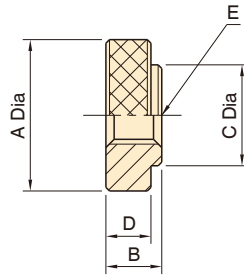

BJ754**KNURLED NUTS**

Material : SUM23 steel
Finish : Black oxide

Part Number	A	B	C	D	E	Weight (g)
BJ754-06001	19	6	13	5	M 6x1	11
BJ754-08001		8		7	M 8x1.25	13
BJ754-10001					M10x1.5	12
BJ754-12001	25	10	19	8	M12x1.75	26
BJ754-16001					M16x2	20