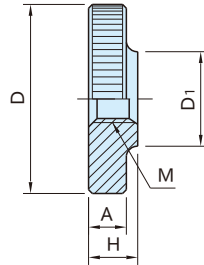

TKN-SL-SUS

滚花拇指旋钮

RHS SUS

★One Point
薄型

本体
SUS303

型号	D	H	D ₁	A	M	质量 (g)
TKN 4SL-SUS	16	4	8	3.5	M 4×0.7	6
TKN 5SL-SUS	20	5	10	4	M 5×0.8	10
TKN 6SL-SUS	24	6	12	5	M 6×1	18
TKN 8SL-SUS	30	8	16	6	M 8×1.25	33
TKN10SL-SUS	36	10	20	8	M10×1.5	58
TKN12SL-SUS					M12×1.75	