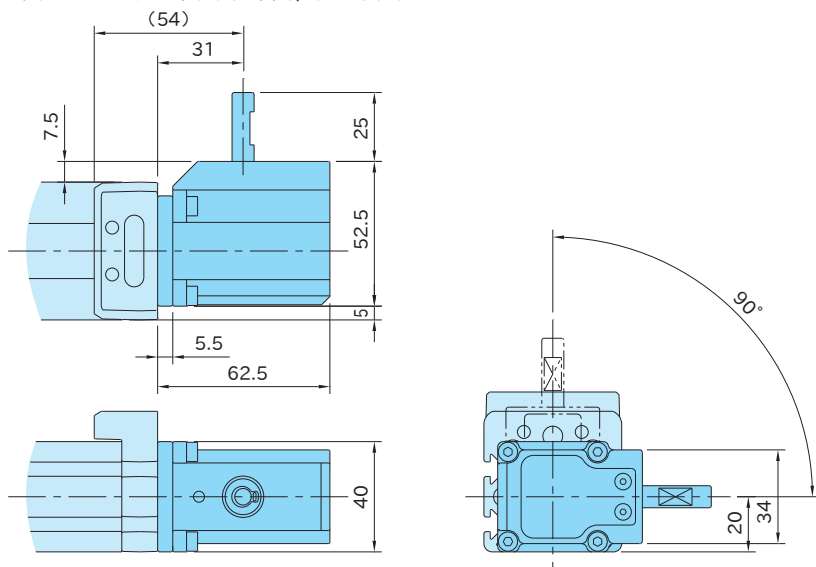

变向盒安装方向变更后的尺寸图

- 90°变向配置变向盒时的尺寸
(270°变向配置时是下图的镜像图, 尺寸同样。)

- 180°变向配置变向盒时的尺寸