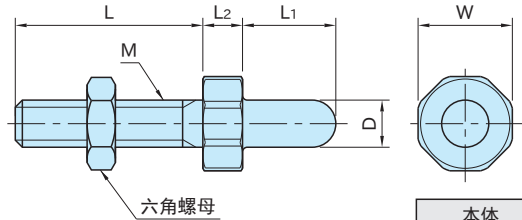

BJ331

迷你千斤顶

本体
S45C
淬火回火
四氧化三铁膜
HRC33~39

型号	L	L ₁	L ₂	D	W	M	容许载荷 (kN)	质量 (g)
BJ331-06001	25	6	6	6	13	M 6×1	3.6	11
BJ331-06002		12						13
BJ331-08001	30	8	7	8	17	M 8×1.25	6.5	40
BJ331-08002		16						45
BJ331-10001	40	10	8	10	19	M10×1.5	10.4	60
BJ331-10002		20						65
BJ331-12001	50	12	10	12	24	M12×1.75	15.1	110
BJ331-12002		24						120
BJ331-16001	60	16	13	16	30	M16×2	28.2	240
BJ331-16002		32						265
BJ331-20001	80	20	15	20	36	M20×2.5	44.1	350
BJ331-20002		40						400