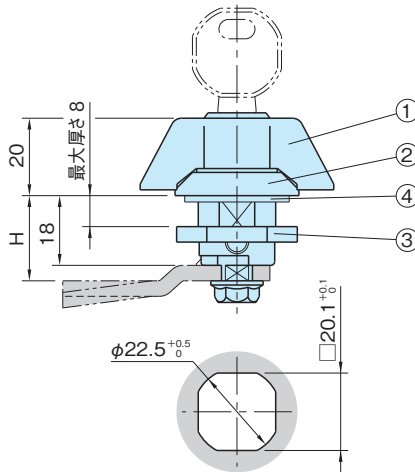

WGL

ウイング ラッチ

標準 **在庫品** **RHS**

EMKA
Beschreibung

取付穴図

①ノブ、②ハウジング	③ナット	④シール
亜鉛ダイカスト(ZDC1) クロムメッキ	SUM22L 亜鉛メッキ	ニトリルゴム (NBR)

品番	質量 (g)
WGL50KY	120

付属品

キー…1個

特長

ロック位置は90°です。

注意事項

- 寸法Hは使用するカムで決まります。カムは下記の中からご利用ください。
[SGC](#) [SGS](#) シングルカム (P. 792 参照)
[TPC](#) 3点カム (P. 788 参照)
- 別売でキーを取扱っております。

別売品 スペアキー

品番

WGL-KEY