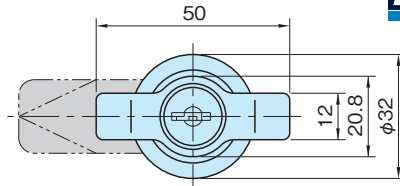

WGL

ウイング ラッチ

標準 **在庫品** **RHS**

EMKA
Beschreibung

取付穴図

①ノブ、②ハウジング	③ナット	④シール
亜鉛ダイカスト(ZDC1) クロムメッキ	SUM22L 亜鉛メッキ	ニトリルゴム (NBR)

品番	質量 (g)
WGL50KY	120

付属品

キー…1個

特長

ロック位置は90°です。

注意事項

- 寸法Hは使用するカムで決まります。カムは下記の中からご利用ください。
[SGC](#) [SGS](#) シングルカム (P. 792 参照)
[TPC](#) 3点カム (P. 788 参照)
- 別売でキーを取扱っております。

別売品 スペアキー

品番

WGL-KEY