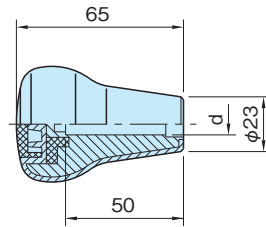

STG-NT-SOFT シフト グリップ ソフト(透明キャップ)

標準 在庫品

RHS

ソフト感触

材質の特性
P.2231

Original Elesa Model IEL.N-H SOFT

elasa

★One Point

ソフトタッチで、握り易い

品番	d	質量 (g)
STG65N10T-SOFT	10	56
STG65N12T-SOFT	12	55

特長

- ・熱可塑性エラストマー(TPE)で被覆したソフトタッチグリップです。
- ・疲労感がなく、ソフトな感触が得られます。
- ・強く差込むだけで取付けできますので、市販の磨き棒(公差h9)がそのままご利用になれます。
- ・センターキャップにシンボルをはさんでご利用になれます。下記のシンボルマークはご参考のために例示したものです。ご自由にデザインしてお作りください。