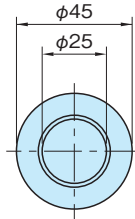

STG-NT-SOFT シフト グリップ ソフト(透明キャップ)

標準 在庫品

RHS

ソフト感触

材質の特性
P.2231

Original Elesa Model IEL.N-H SOFT

elasa

★One Point

ソフトタッチで、握り易い

品番	d	質量 (g)
STG65N10T-SOFT	10	56
STG65N12T-SOFT	12	55

特長

- ・熱可塑性エラストマー(TPE)で被覆したソフトタッチグリップです。
- ・疲労感がなく、ソフトな感触が得られます。
- ・強く差込むだけで取付けできますので、市販の磨き棒(公差h9)がそのままご利用になれます。
- ・センターキャップにシンボルをはさんでご利用になれます。下記のシンボルマークはご参考のために例示したものです。ご自由にデザインしてお作りください。